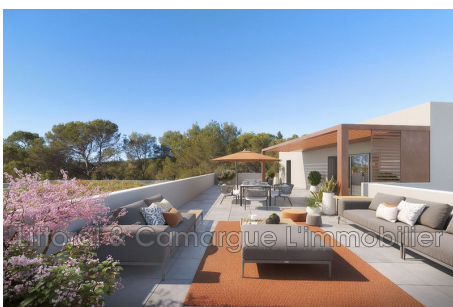

Littoral & Camargue L'immobilier - 298 boulevard Gambetta, 30220 Saint Laurent D'Aigouze
09.77.84.45.37 / 07.88.38.52.67 - contact@littoral-camargue.com - www.littoralcamargue.com

RCS 81970681300055 - Code NAF 6831Z

Document non contractuel - Barème de prix disponible sur notre site internet